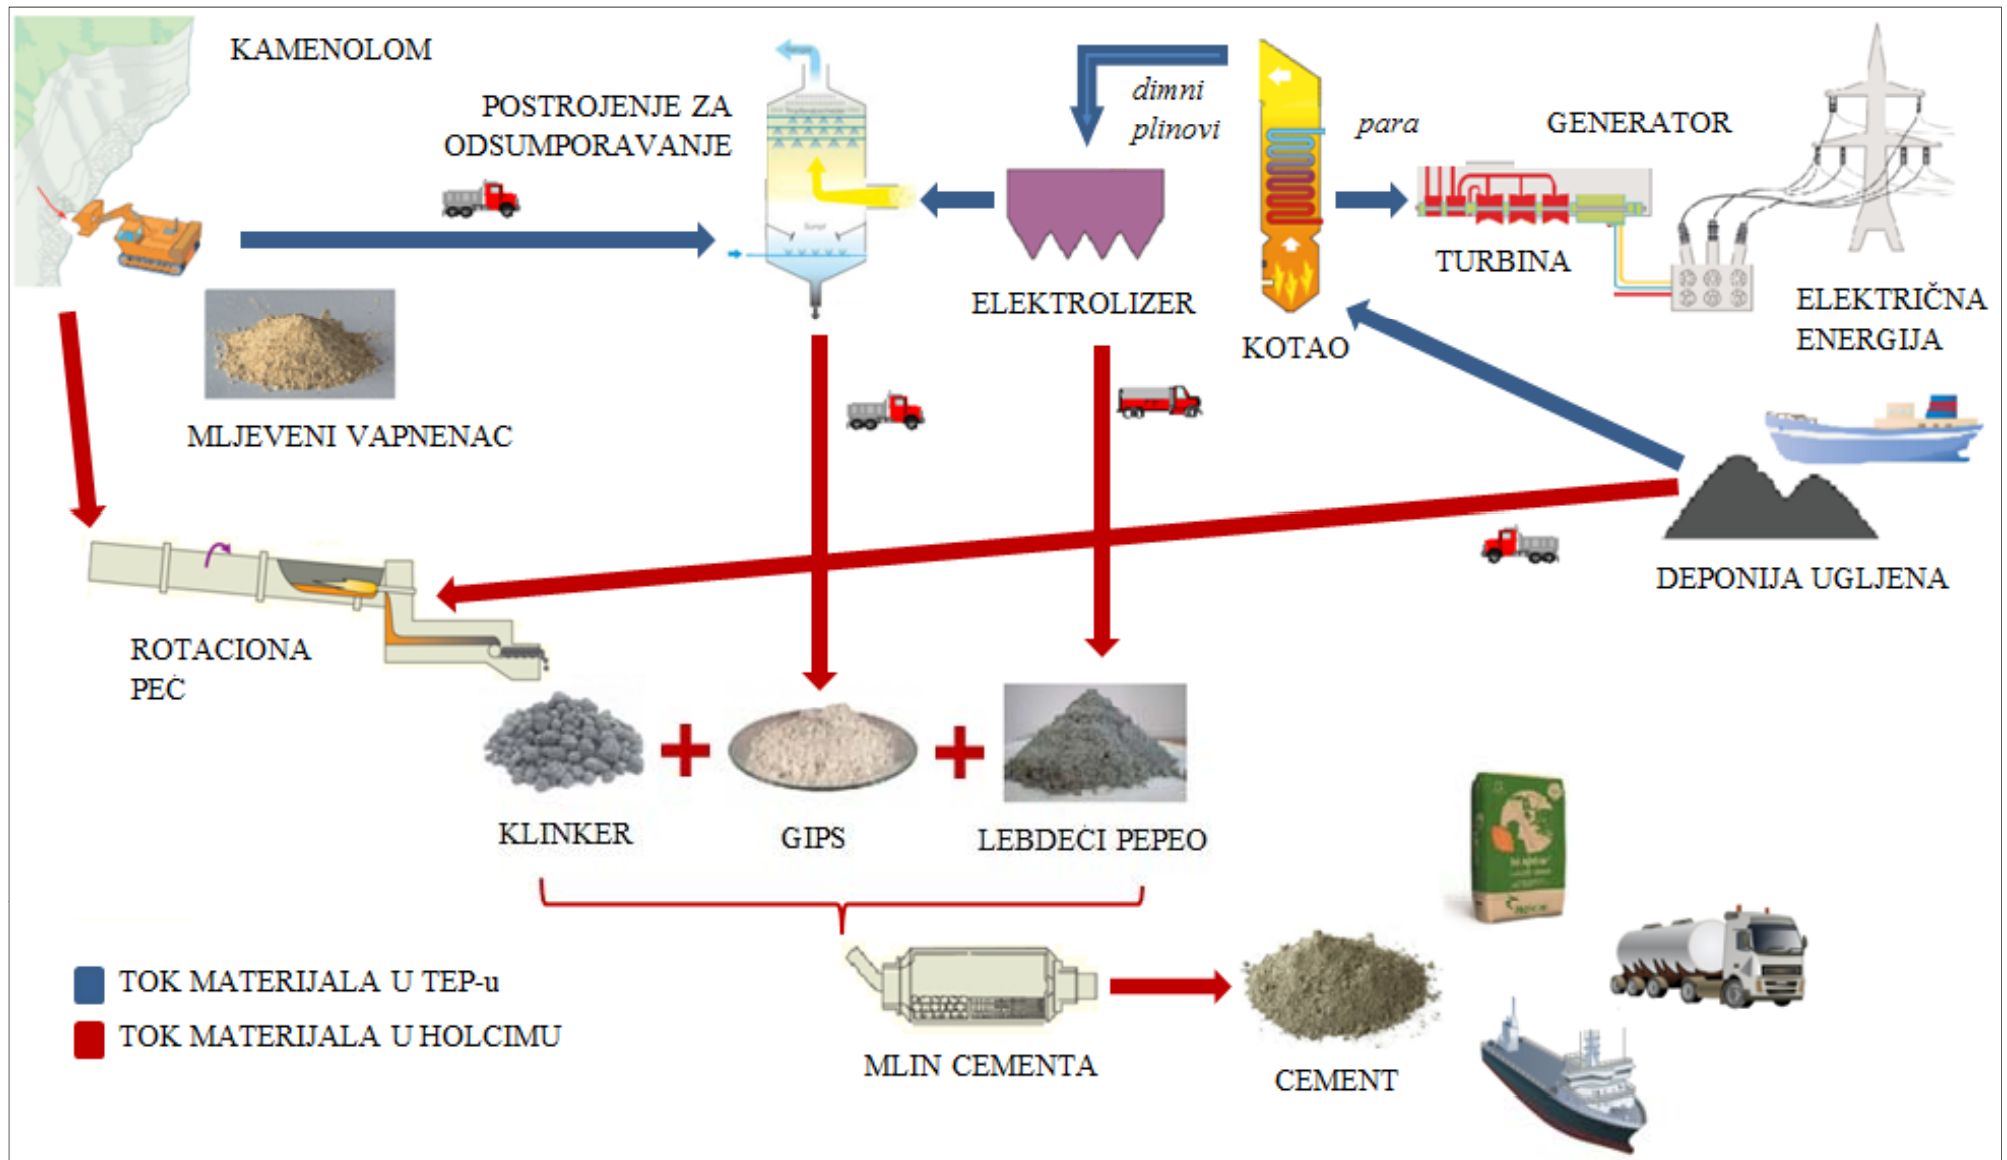

Zelena industrijska sinergija

Međusobna ovisnost u korištenju različitih vrsta materijala