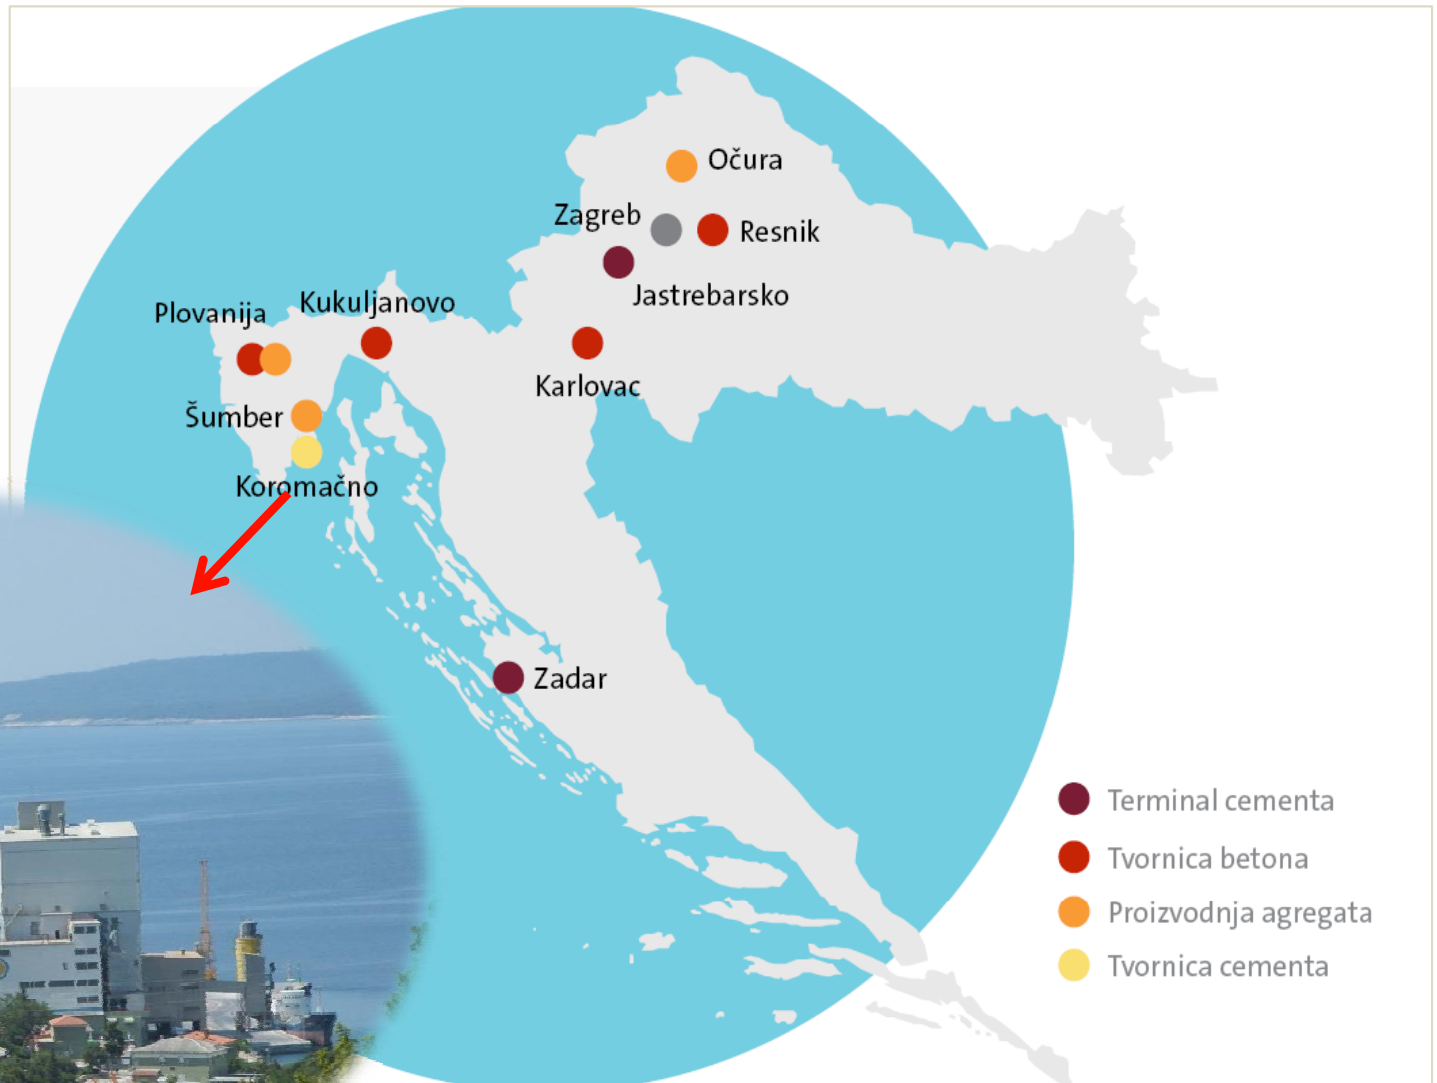

**Tvornice cementa
u Koromačnu**