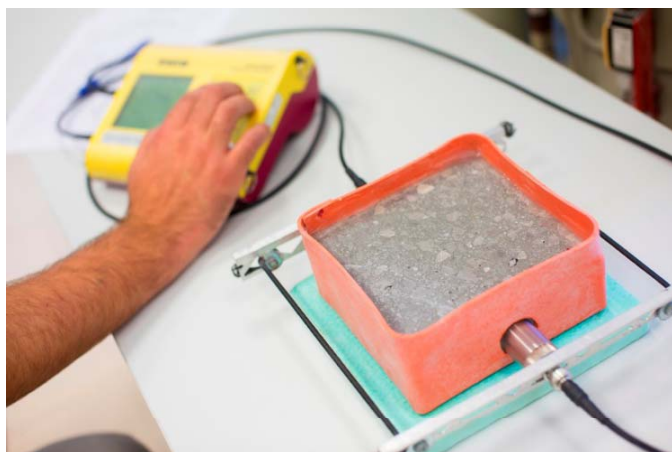

Oporabljeno > 1.000.000 tona

Jedan od rezultata kružnog gospodarstva

- Od 2011. godine do danas, više od **milijun tona** nusproizvoda iz TEP-a oporabljeno u Holcimovoj tvornici cementa u Koromačnu
- Pokazatelj društveno odgovornog poslovanja
- Inicijative za povećanje količina lebdećeg pepela

*CIP CENTAR ZA
INOVACIJE
I PROJEKTE