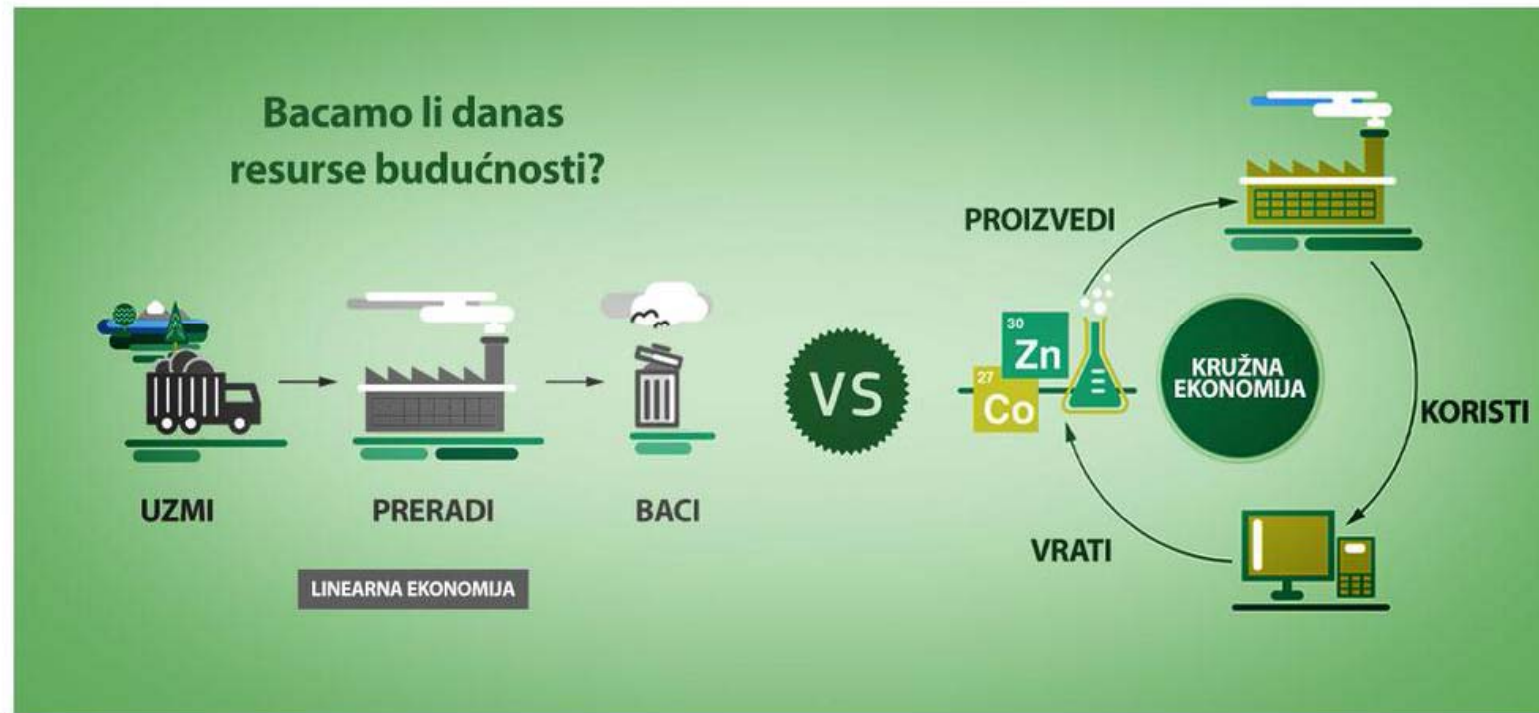

Uvod

Razvoj modela kružne ekonomije

- Ellen MacArthur Foundation – organizacija koja potiče i promovira prijelaz na kružno gospodarstvo
  - Globalni partneri: *Cisco, Google, H&M, Intesa SanPaolo, Kingfisher, Philips, Renault, Unilever, Nike.....*
- Poticajno EU zakonodavstvo