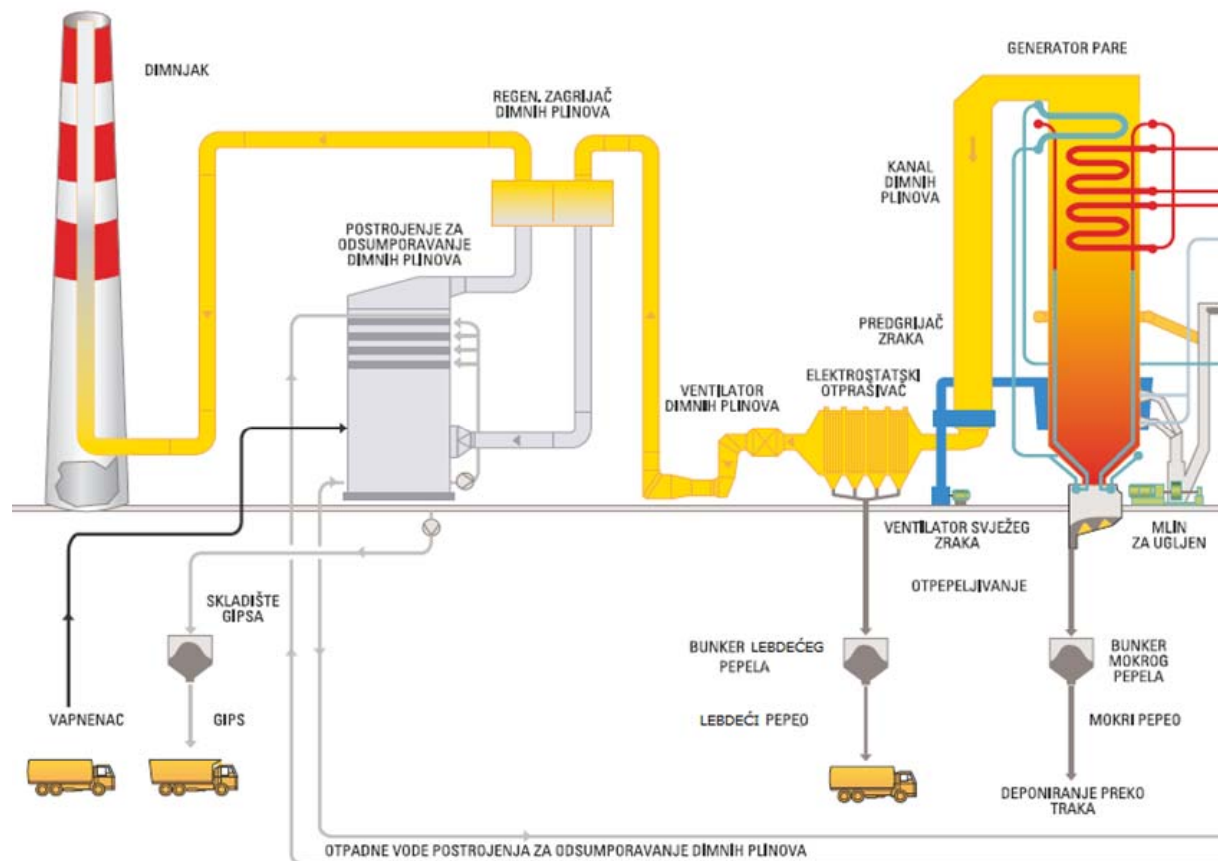

## *Osnovni podaci*

---

- Termoelektrane Plomin 1 i 2 (TEP 1 i 2) jedine su termoelektrane u Hrvatskoj koje koriste kameni ugljen kao energent
  - TEP 1 pušten u pogon 1970. godine
  - TEP 2 pušten u pogon 2000. godine
- Obe termoelektrane čine zajedno 16-24 % ukupne proizvodnje električne energije u Hrvatskoj
- Godišnje oba bloka iskoriste milijun tona ugljena za proizvodnju preko 2 TWh električne energije

# Nastajanja lebdećeg pepela i gipsa u TEP-u

## Proizvodni proces

- Pročišćavanjem dimnih plinova u elektrostatskim filterima nastaje *lebdeći pepeo* (čestice sferičnog oblika 1-20  $\mu\text{m}$ ).
- Daljnjim pročišćavanjem plinova od sumporovih oksida, u postrojenju za odsumporavanje nastaje *gips*.
- Proces se temelji na mokrom postupku apsorpcije za koji se koristi mljeveni vapnenac *Inducal* iz Holcimovog kamenoloma u Šumberu.

# Partnerstvo TE Plomin i Holcima Hrvatska

*Praksa koja traje već 15 godina*

---

- Uključivanje nusproizvoda TEP-a u proizvodni proces proizvodnje cementa:
  - ▶ Gipsa kao regulatora vezivanja
  - ▶ Lebdećeg pepela kao mineralnog dodatka cementu
- Dodatkom ovih sekundarnih sirovina postiže se ušteda energije i sirovine, te smanjuju emisije stakleničkih plinova