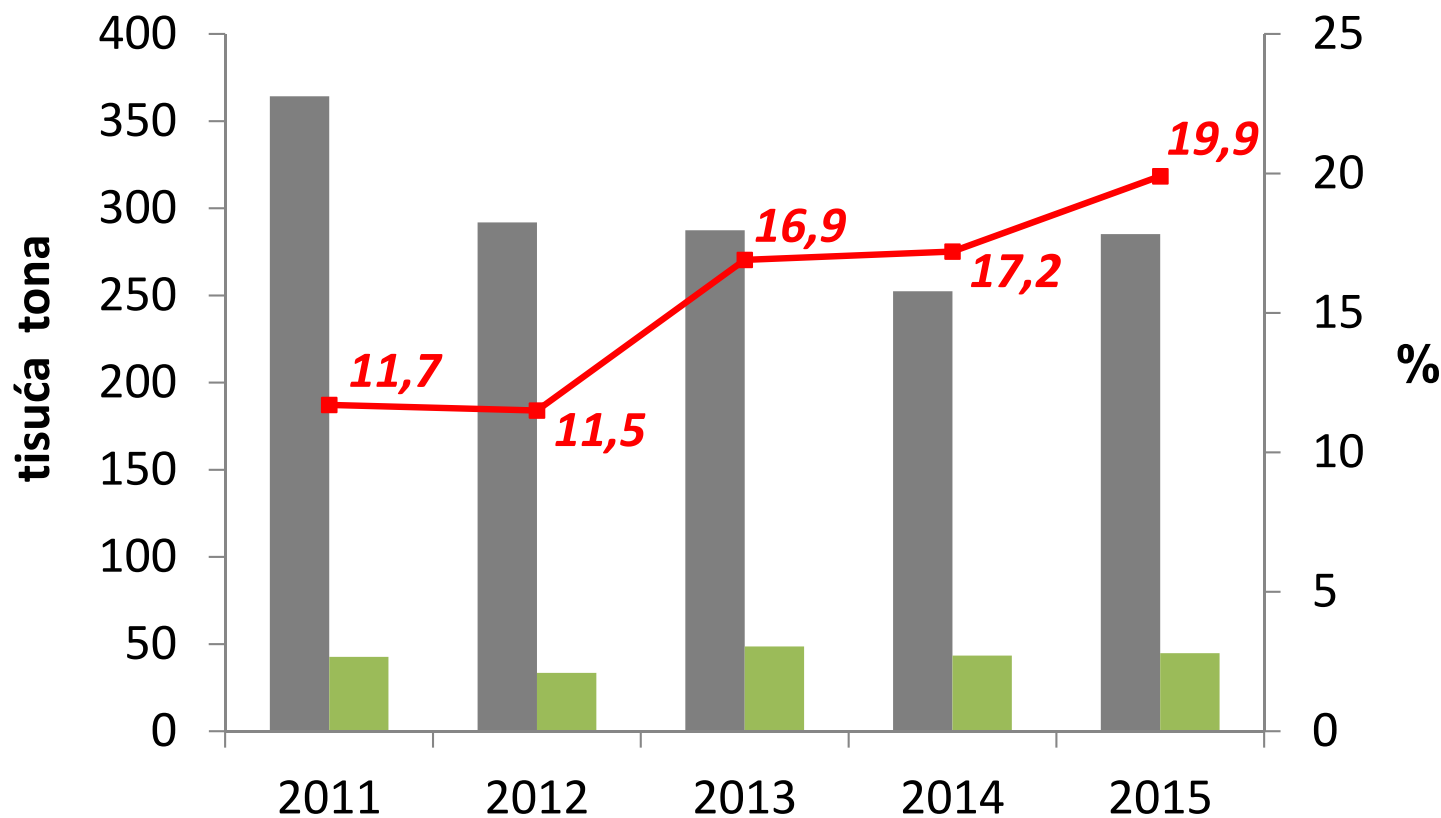

Inovacijama održane količine oporabljenog lebdećeg pepela

- ukupna proizvodnja cementa s lebdećim pepelom
- ukupna potrošnja lebdećeg pepela
- —■ prosječan udio lebdećeg pepela u cementu